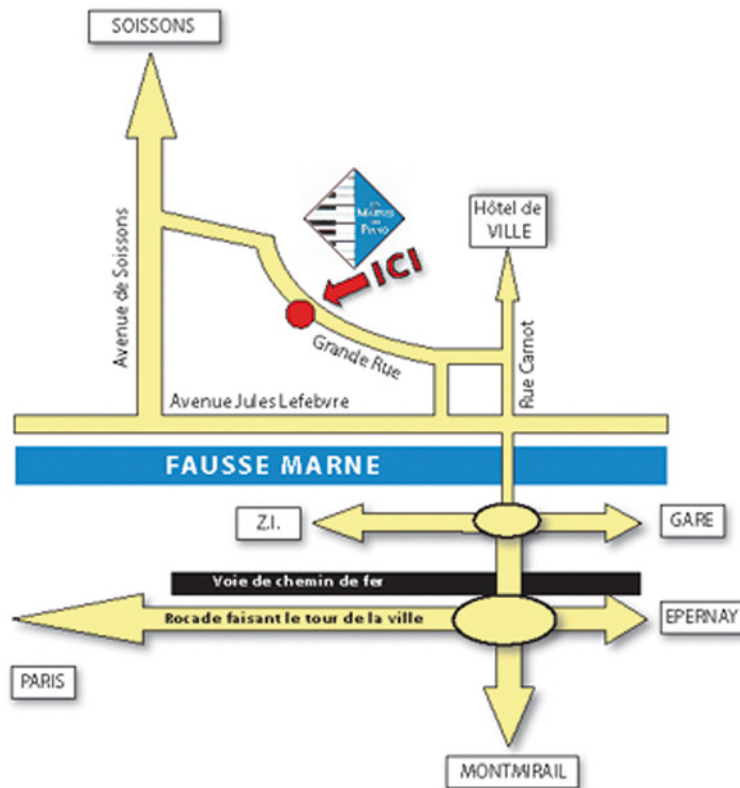

PIANO

Serge Dupuis

Atelier Serge Dupuis

3, Impasse de la Lanterne
02400 Château-Thierry

Tel : 03 23 83 05 94

Fax : 03 23 82 01 51

E-mail : info@piano-dupuis.com

93 Neuilly Plaisance